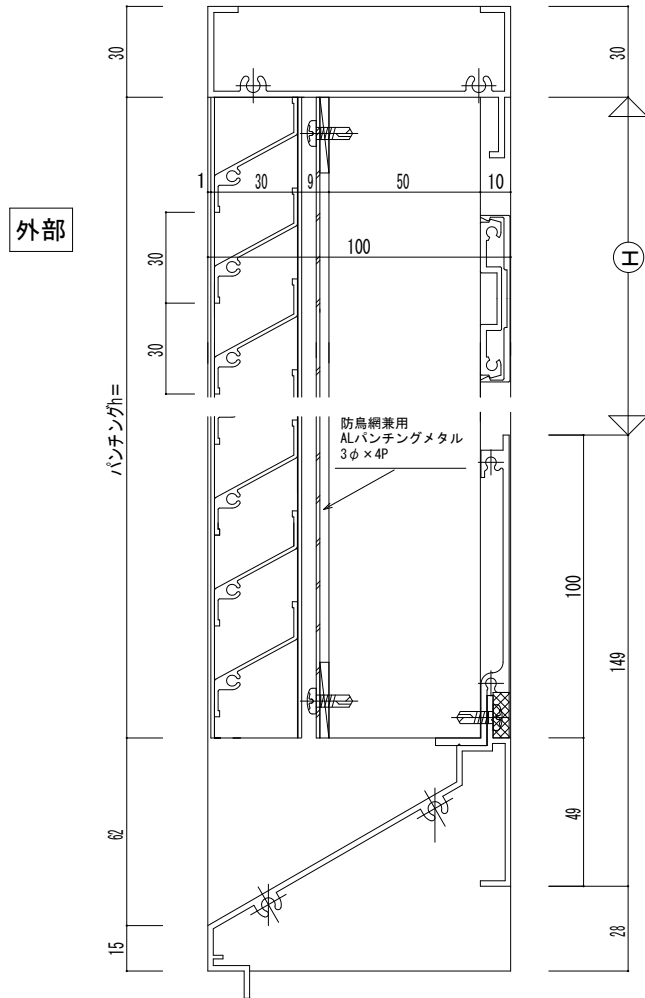

防雪Uルーバー100/50WP

内部

内観図

外観図