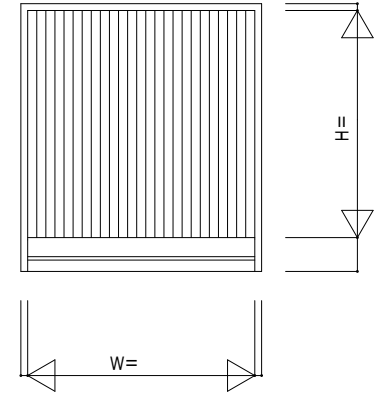

防雪Uルーバー100/50WP

内部

内観図

外観図