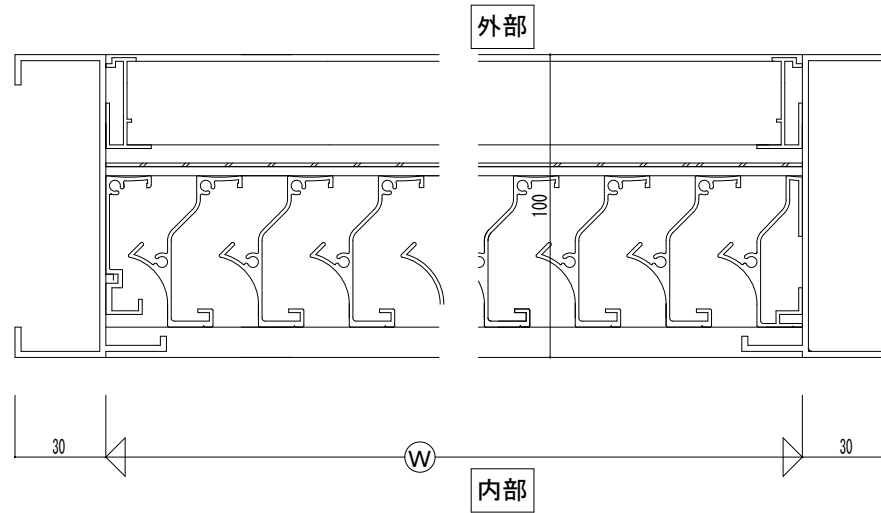

防雪Uルーバー100/50WP

内部

内観図

外観図