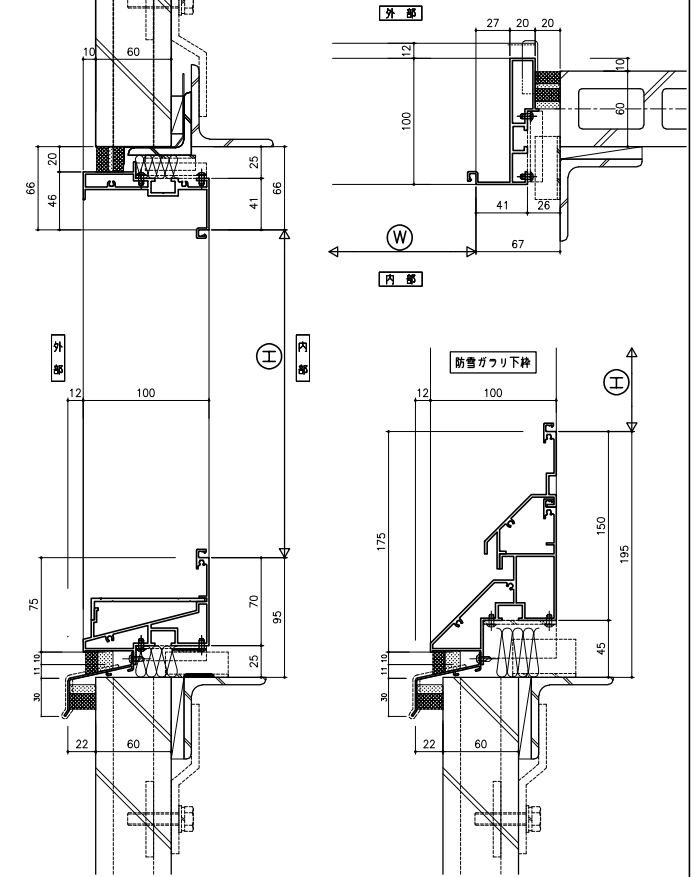

# 100mm枠参考納まり図

ALC納まり S:1/6

ECP納まり S:1/6

つらいち納まり S:1/6

アゴ付納まり S:1/6