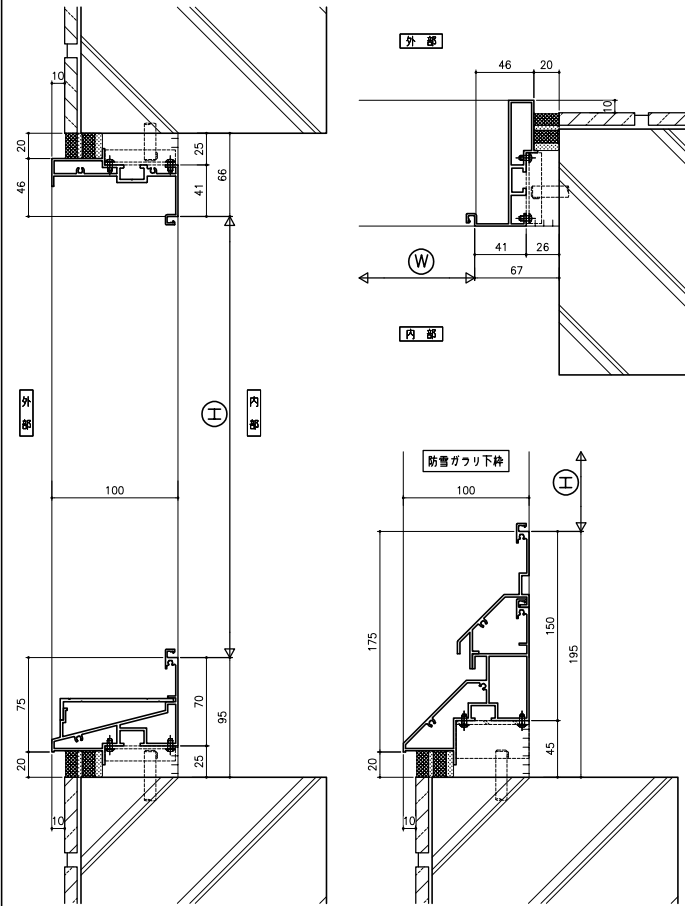

# 100mm枠参考納まり図

ALC納まり S:1/6

ECP納まり S:1/6

つらいち納まり S:1/6

アゴ付納まり S:1/6