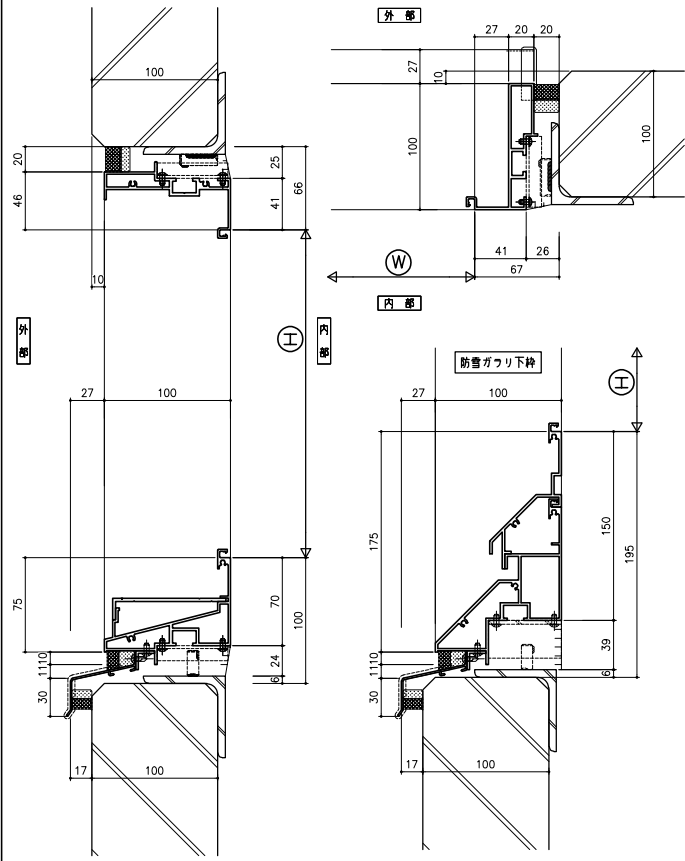

# 100mm枠参考納まり図

ALC納まり S:1/6

ECP納まり S:1/6

つらいち納まり S:1/6

アゴ付納まり S:1/6