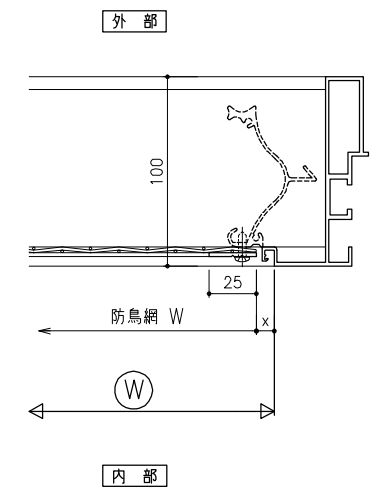

防虫網（外部）

S:1/6

※網サイズ：短い方向最大1200

防鳥網（外部）

S:1/6

防虫網（内部）直付

S:1/6

※網サイズ：短い方向最大1200

防虫網（内部）取外し 振止め無し

S:1/6

※網サイズ：短い方向最大1200

防虫網（内部）取外し 振止め付

S:1/6

※網サイズ：短い方向最大1200