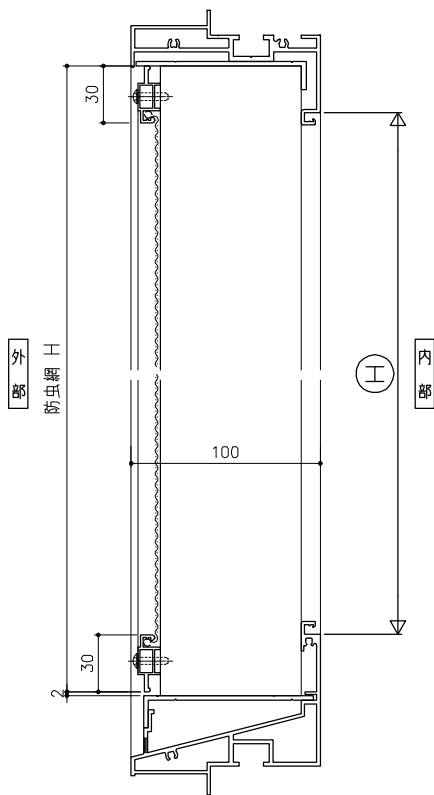

防虫網（外部）

S:1/6

※網サイズ：短い方向最大1200

防鳥網（外部）

S:1/6

防虫網（内部）直付

S:1/6

※網サイズ：短い方向最大1200

防虫網（内部）取外し 振止め無し

S:1/6

※網サイズ：短い方向最大1200

防虫網（内部）取外し 振止め付

S:1/6

※網サイズ：短い方向最大1200