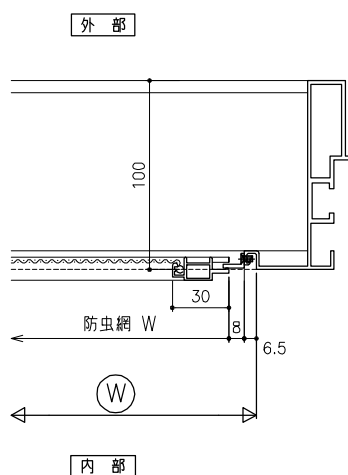

防虫網（外部）

S:1/6

※網サイズ：短い方向最大1200

防鳥網（外部）

S:1/6

防虫網（内部）直付

S:1/6

※網サイズ：短い方向最大1200

防虫網（内部）取外し 振止め無し

S:1/6

※網サイズ：短い方向最大1200

防虫網（内部）取外し 振止め付

S:1/6

※網サイズ：短い方向最大1200