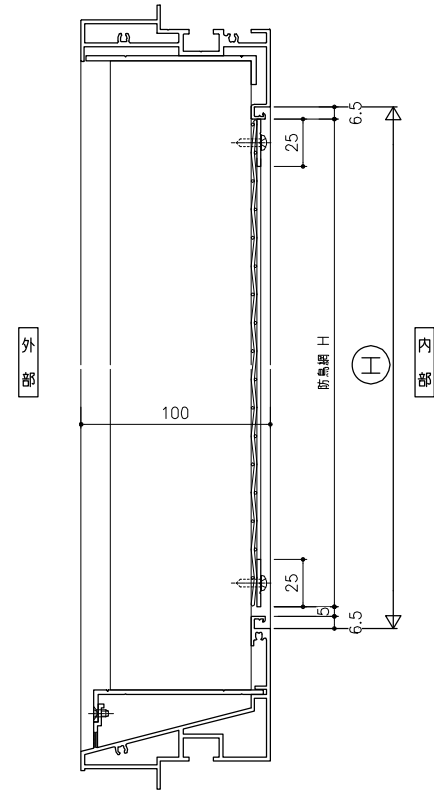

防虫網（外部）

S:1/6

※網サイズ：短い方向最大1200

防鳥網（外部）

S:1/6

防虫網（内部）直付

S:1/6

※網サイズ：短い方向最大1200

防虫網（内部）取外し 振止め無し

S:1/6

※網サイズ：短い方向最大1200

防虫網（内部）取外し 振止め付

S:1/6

※網サイズ：短い方向最大1200