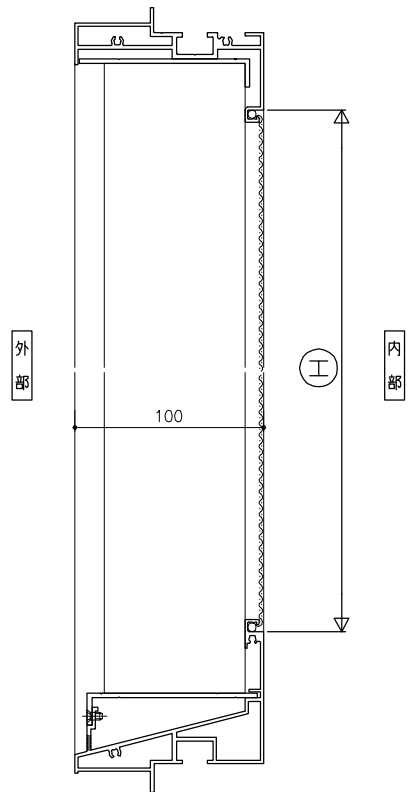

防虫網（外部）

S:1/6

※網サイズ：短い方向最大1200

防鳥網（外部）

S:1/6

防虫網（内部）直付

S:1/6

※網サイズ：短い方向最大1200

防虫網（内部）取外し 振止め無し

S:1/6

※網サイズ：短い方向最大1200

防虫網（内部）取外し 振止め付

S:1/6

※網サイズ：短い方向最大1200