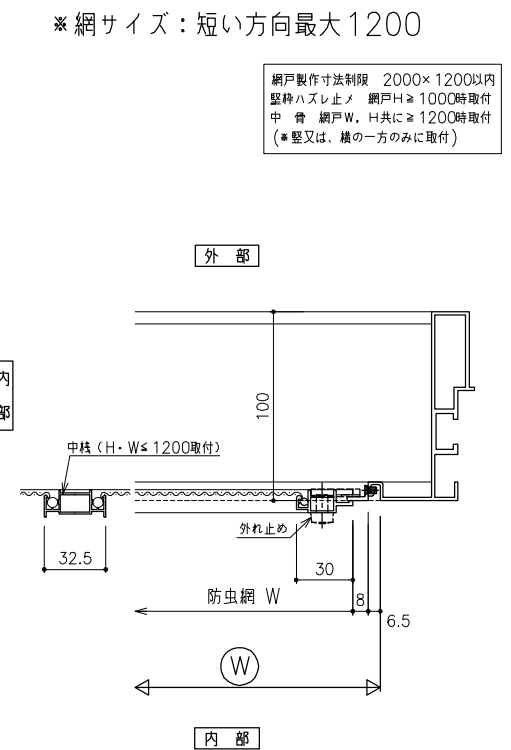

防虫網（外部）

S:1/6

※網サイズ：短い方向最大1200

防鳥網（外部）

S:1/6

防虫網（内部）直付

S:1/6

※網サイズ：短い方向最大1200

防虫網（内部）取外し 振止め無し

S:1/6

※網サイズ：短い方向最大1200

防虫網（内部）取外し 振止め付

S:1/6

※網サイズ：短い方向最大1200