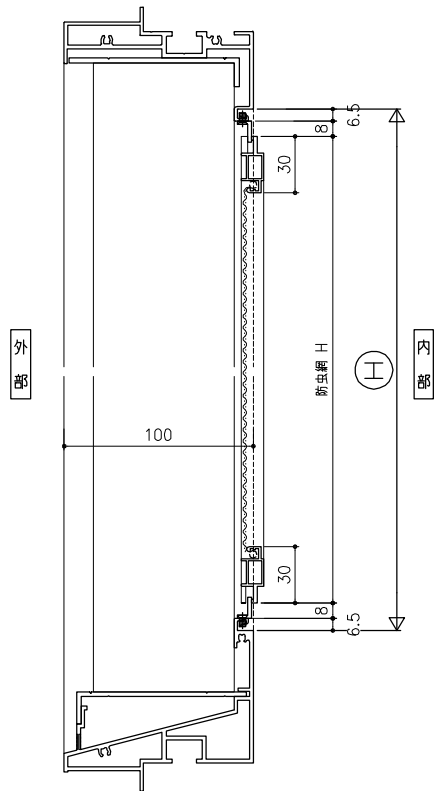

防虫網（外部）

S:1/6

※網サイズ：短い方向最大1200

防鳥網（外部）

S:1/6

防虫網（内部）直付

S:1/6

※網サイズ：短い方向最大1200

防虫網（内部）取外し 振止め無し

S:1/6

※網サイズ：短い方向最大1200

防虫網（内部）取外し 振止め付

S:1/6

※網サイズ：短い方向最大1200