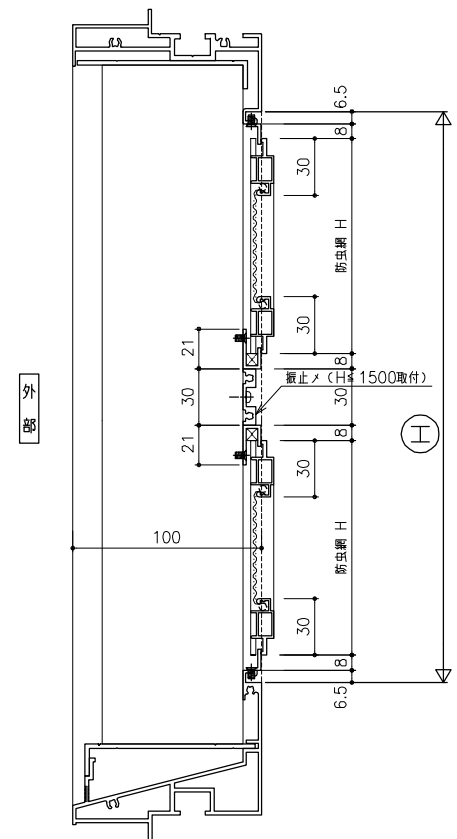

防虫網（外部）

S:1/6

※網サイズ：短い方向最大1200

防鳥網（外部）

S:1/6

防虫網（内部）直付

S:1/6

※網サイズ：短い方向最大1200

防虫網（内部）取外し 振止め無し

S:1/6

※網サイズ：短い方向最大1200

防虫網（内部）取外し 振止め付

S:1/6

※網サイズ：短い方向最大1200