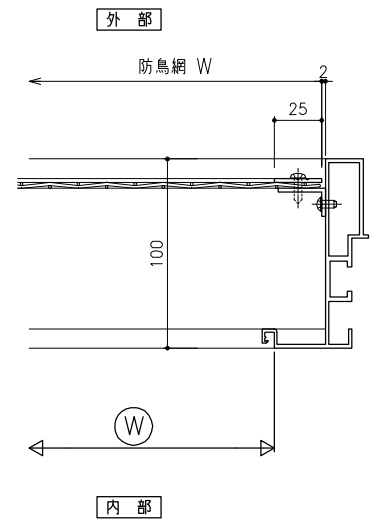

防虫網（外部）

S:1/6

※網サイズ：短い方向最大1200

防鳥網（外部）

S:1/6

防虫網（内部）直付

S:1/6

※網サイズ：短い方向最大1200

防虫網（内部）取外し 振止め無し

S:1/6

※網サイズ：短い方向最大1200

防虫網（内部）取外し 振止め付

S:1/6

※網サイズ：短い方向最大1200