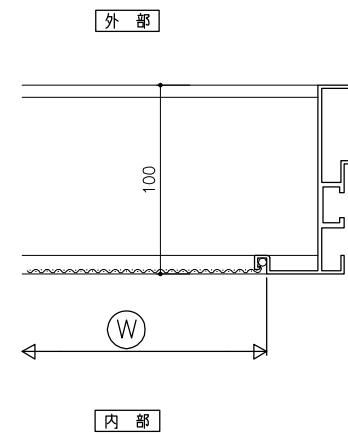

防虫網（外部）

S:1/6

※網サイズ：短い方向最大1200

防鳥網（外部）

S:1/6

防虫網（内部）直付

S:1/6

※網サイズ：短い方向最大1200

防虫網（内部）取外し 振止め無し

S:1/6

※網サイズ：短い方向最大1200

防虫網（内部）取外し 振止め付

S:1/6

※網サイズ：短い方向最大1200