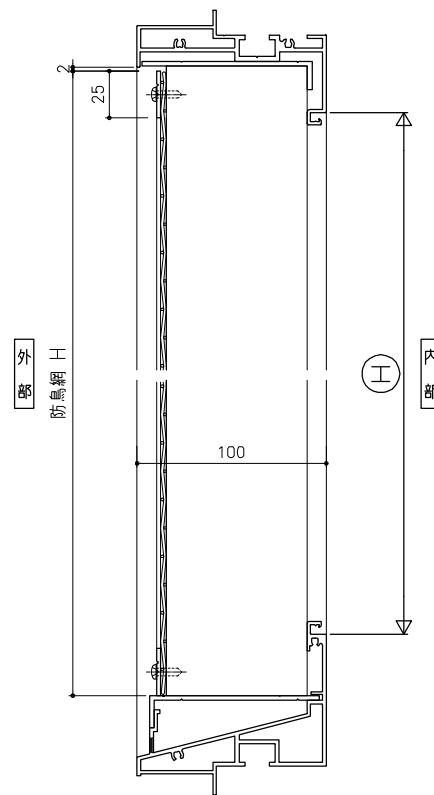

防虫網（外部）

S:1/6

※網サイズ：短い方向最大1200

防鳥網（外部）

S:1/6

防虫網（内部）直付

S:1/6

※網サイズ：短い方向最大1200

防虫網（内部）取外し 振止め無し

S:1/6

※網サイズ：短い方向最大1200

防虫網（内部）取外し 振止め付

S:1/6

※網サイズ：短い方向最大1200