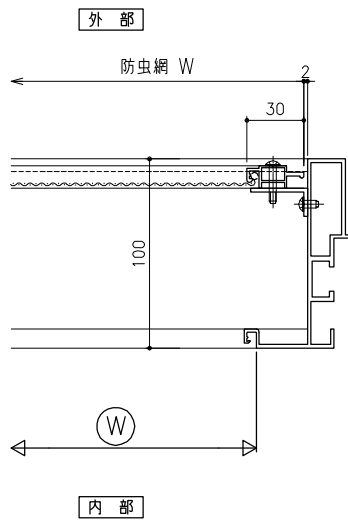

防虫網（外部）

S:1/6

※網サイズ：短い方向最大1200

防鳥網（外部）

S:1/6

防虫網（内部）直付

S:1/6

※網サイズ：短い方向最大1200

防虫網（内部）取外し 振止め無し

S:1/6

※網サイズ：短い方向最大1200

防虫網（内部）取外し 振止め付

S:1/6

※網サイズ：短い方向最大1200