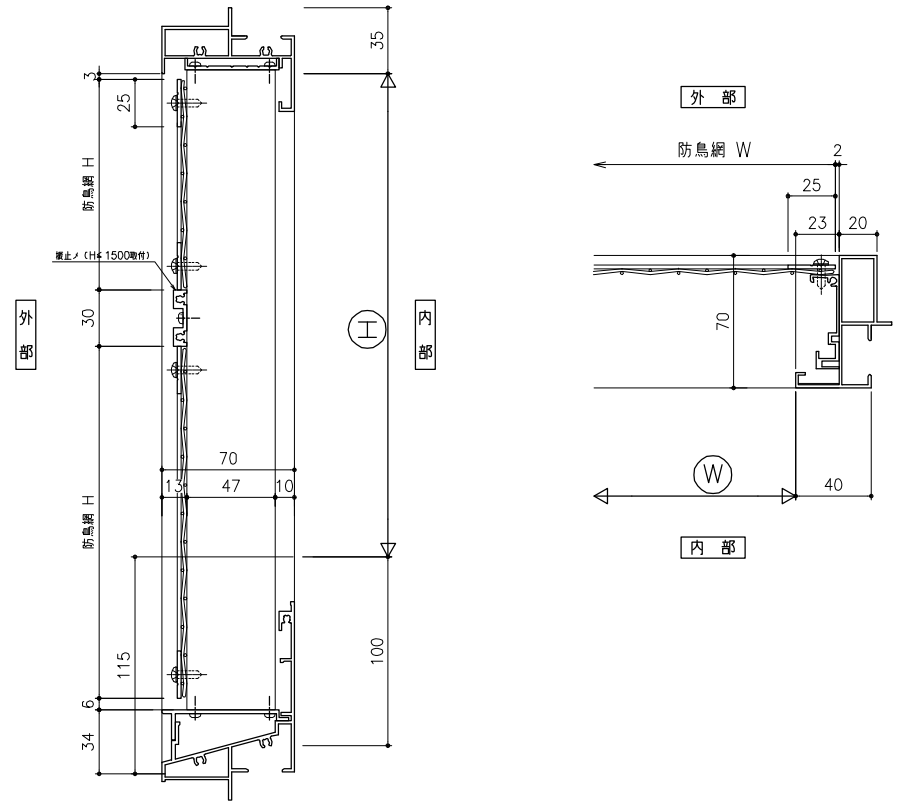

防虫網（内部）取外し S:1/6

※網サイズ：短い方向最大1200

防鳥網（外部） S:1/6

防虫網（内部）取外し 振止め付 S:1/6

※網サイズ：短い方向最大1200

網戸製作寸法制限 2000×1200以内  
 壁付ハスレ止メ 網戸H≧1000時取付  
 中 骨 網戸W、H共に≧1200時取付  
 (\*壁又は、横の一方のみに取付)

防鳥網（内部） S:1/6

防虫網（内部）直止 S:1/6

※網サイズ：短い方向最大1200

防虫網（外部）直止 S:1/6

※網サイズ：短い方向最大1200