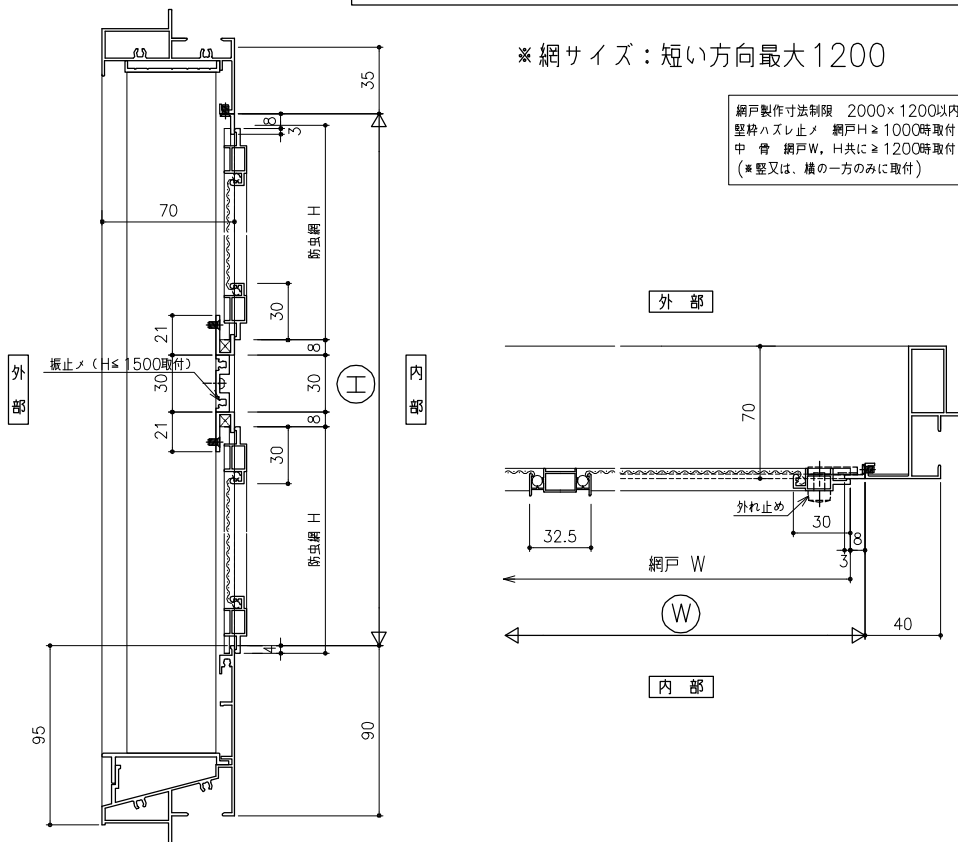

防虫網（内部）取外し S:1/6

※網サイズ：短い方向最大1200

防鳥網（外部） S:1/6

防虫網（内部）取外し 振止め付 S:1/6

※網サイズ：短い方向最大1200

網戸製作寸法制限 2000×1200以内  
 壁付ハスレ止メ 網戸H≧1000時取付  
 中 骨 網戸W、H共に≧1200時取付  
 (\*壁又は、横の一方のみに取付)

防鳥網（内部） S:1/6

防虫網（内部）直止 S:1/6

※網サイズ：短い方向最大1200

防虫網（外部）直止 S:1/6

※網サイズ：短い方向最大1200