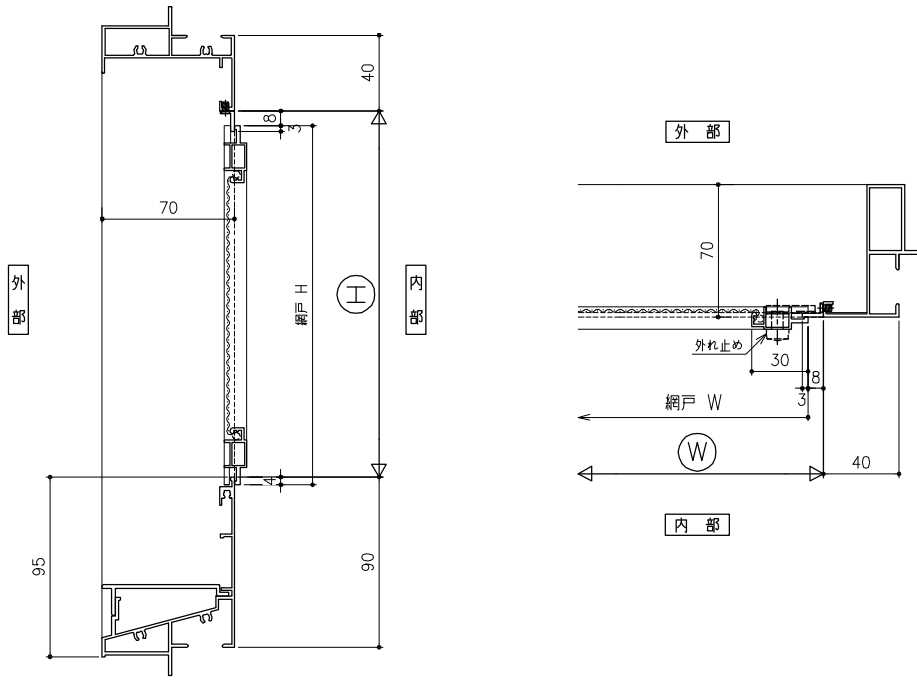

防虫網（内部）取外し S:1/6

※網サイズ：短い方向最大1200

防鳥網（外部） S:1/6

防虫網（内部）取外し 振止め付 S:1/6

※網サイズ：短い方向最大1200

網戸製作寸法制限 2000×1200以内  
 壁付ハスレ止メ 網戸H≧1000時取付  
 中 骨 網戸W、H共に≧1200時取付  
 (\*壁又は、横の一方のみに取付)

防鳥網（内部） S:1/6

防虫網（内部）直止 S:1/6

※網サイズ：短い方向最大1200

防虫網（外部）直止 S:1/6

※網サイズ：短い方向最大1200