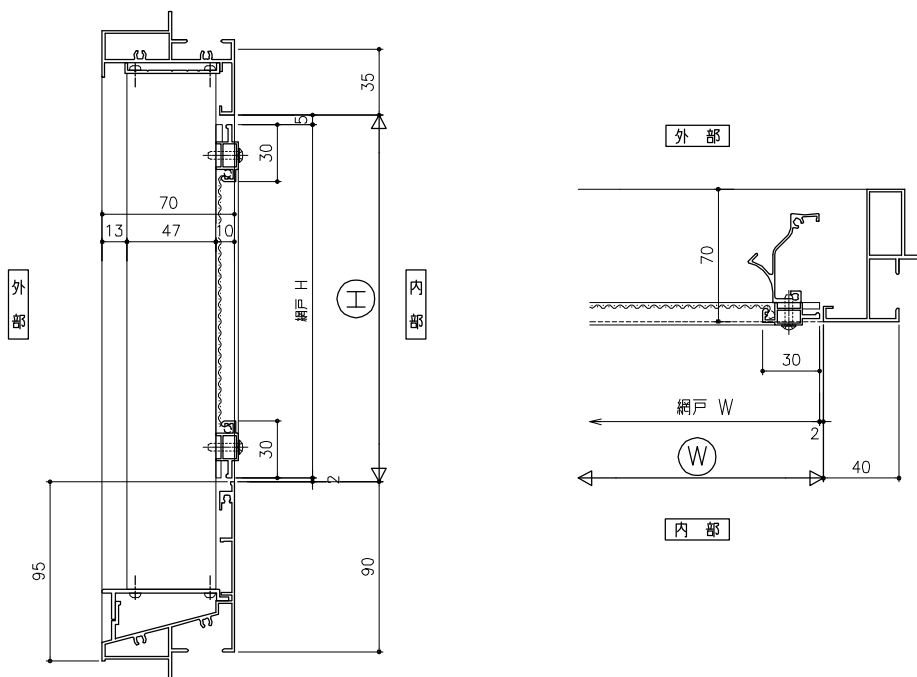

防虫網（内部）取外し S:1/6

※網サイズ：短い方向最大1200

防鳥網（外部） S:1/6

防虫網（内部）取外し 振止め付 S:1/6

※網サイズ：短い方向最大1200

網戸製作寸法制限 2000×1200以内  
 壁付ハスレ止メ 網戸H≧1000時取付  
 中 骨 網戸W、H共に≧1200時取付  
 (\*壁又は、横の一方のみに取付)

防鳥網（内部） S:1/6

防虫網（内部）直止 S:1/6

※網サイズ：短い方向最大1200

防虫網（外部）直止 S:1/6

※網サイズ：短い方向最大1200