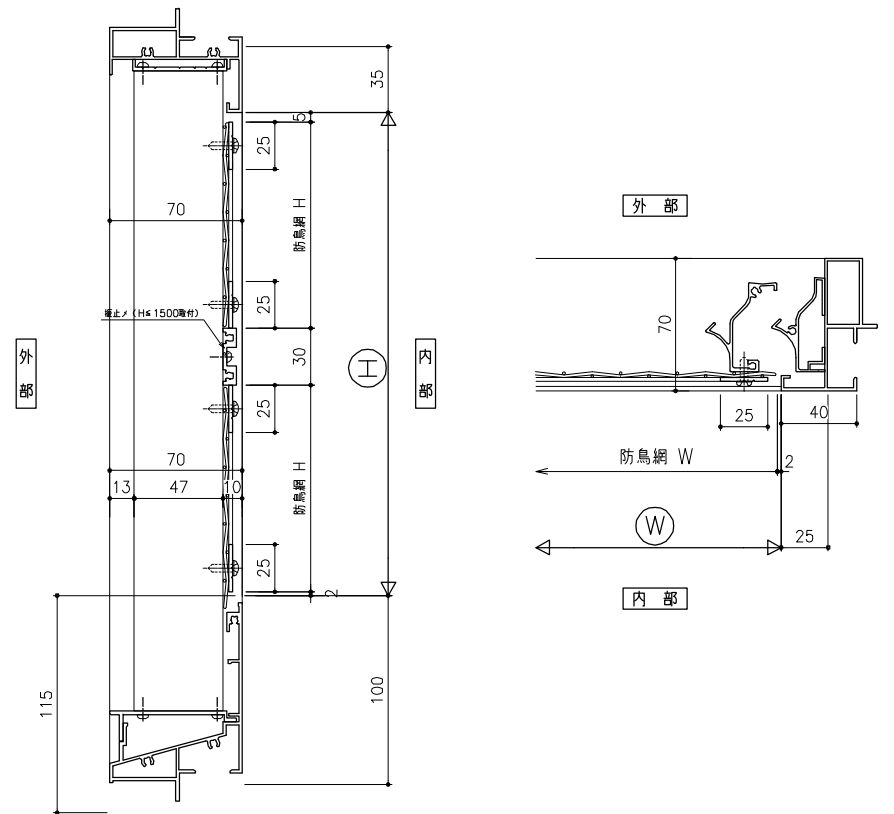

防虫網（内部）取外し S:1/6

※網サイズ：短い方向最大1200

防鳥網（外部） S:1/6

防虫網（内部）取外し 振止め付 S:1/6

※網サイズ：短い方向最大1200

網戸製作寸法制限 2000×1200以内  
 壁付ハスレ止メ 網戸H≧1000時取付  
 中 骨 網戸W、H共に≧1200時取付  
 (\*壁又は、横の一方のみに取付)

防鳥網（内部） S:1/6

防虫網（内部）直止 S:1/6

※網サイズ：短い方向最大1200

防虫網（外部）直止 S:1/6

※網サイズ：短い方向最大1200