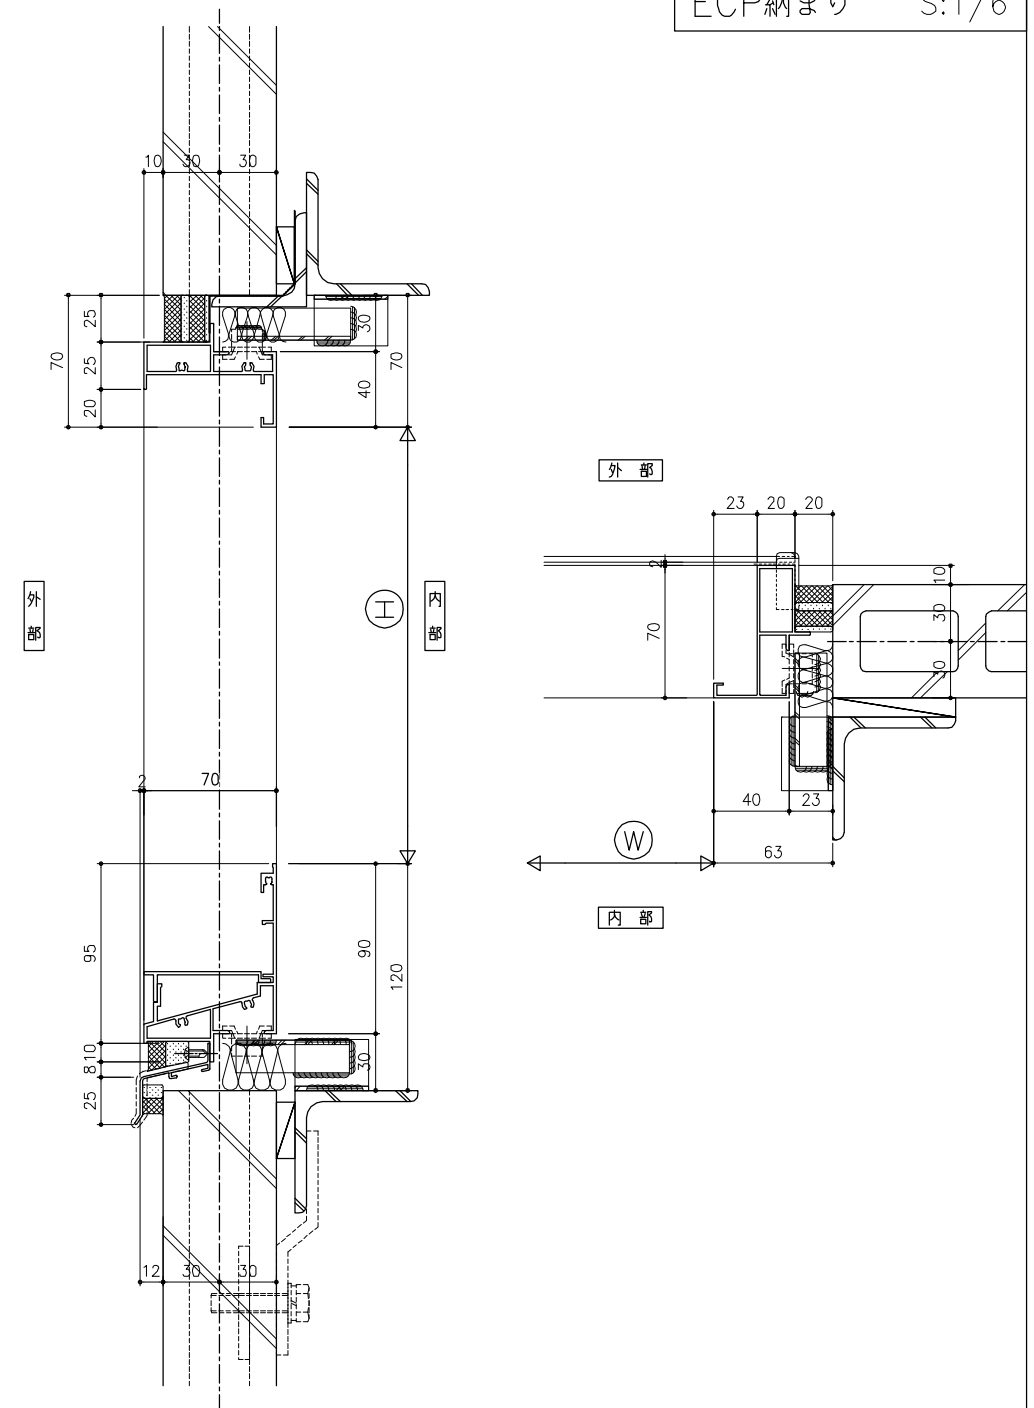

# 70mm枠参考納まり図

ALC納まり S:1/6

ECP納まり S:1/6

鉄骨納まり S:1/6

アゴ付納まり S:1/6