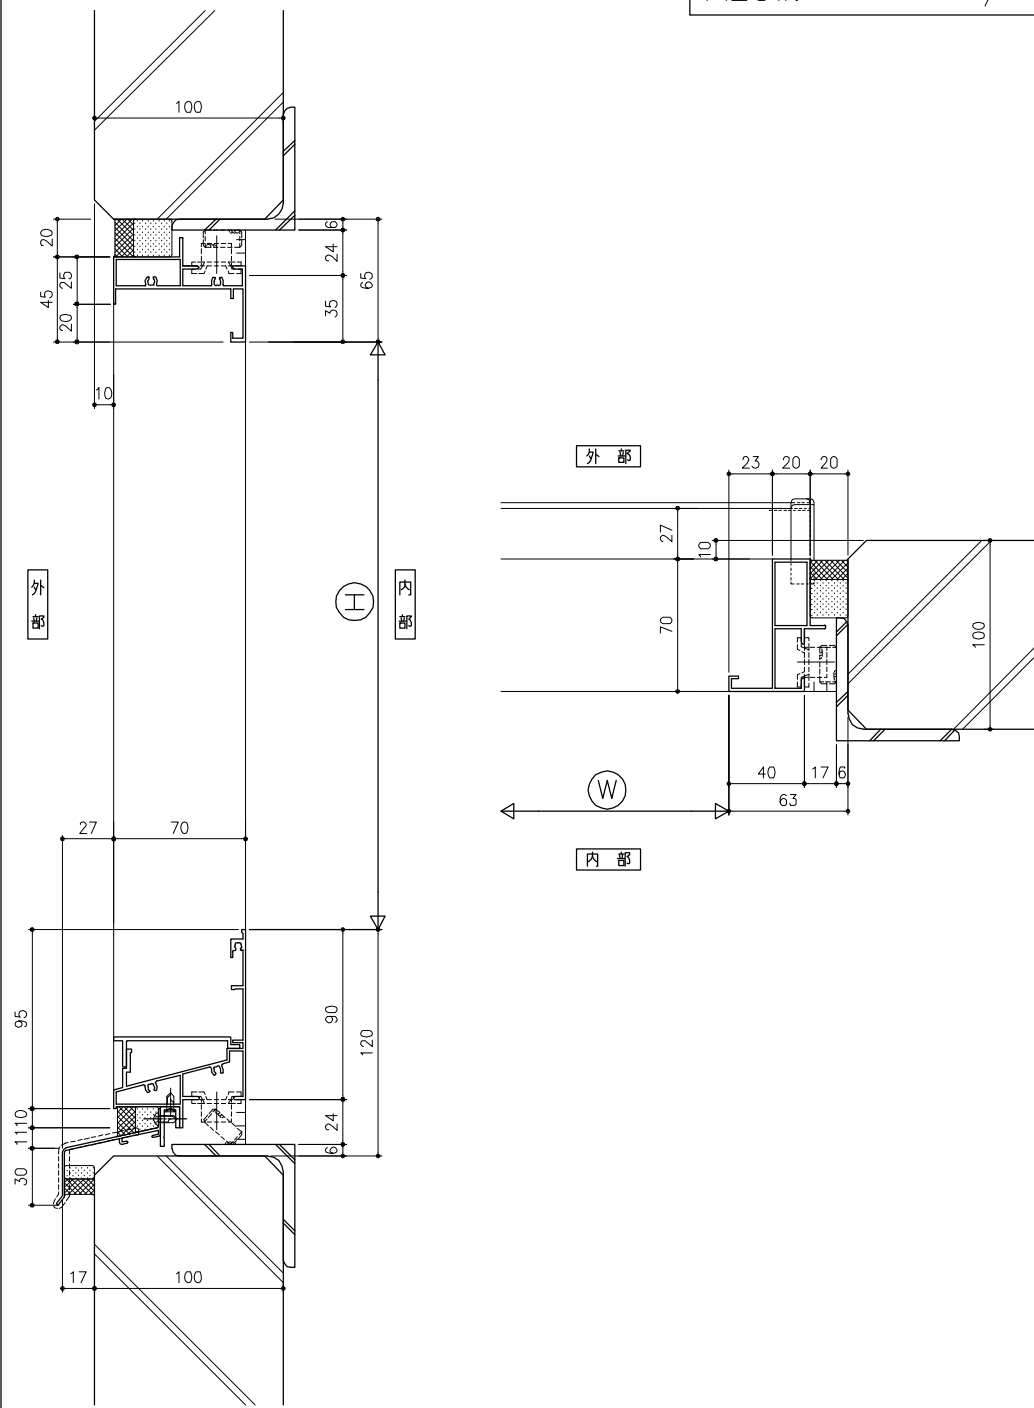

# 70mm枠参考納まり図

ALC納まり S:1/6

ECP納まり S:1/6

鉄骨納まり S:1/6

アゴ付納まり S:1/6