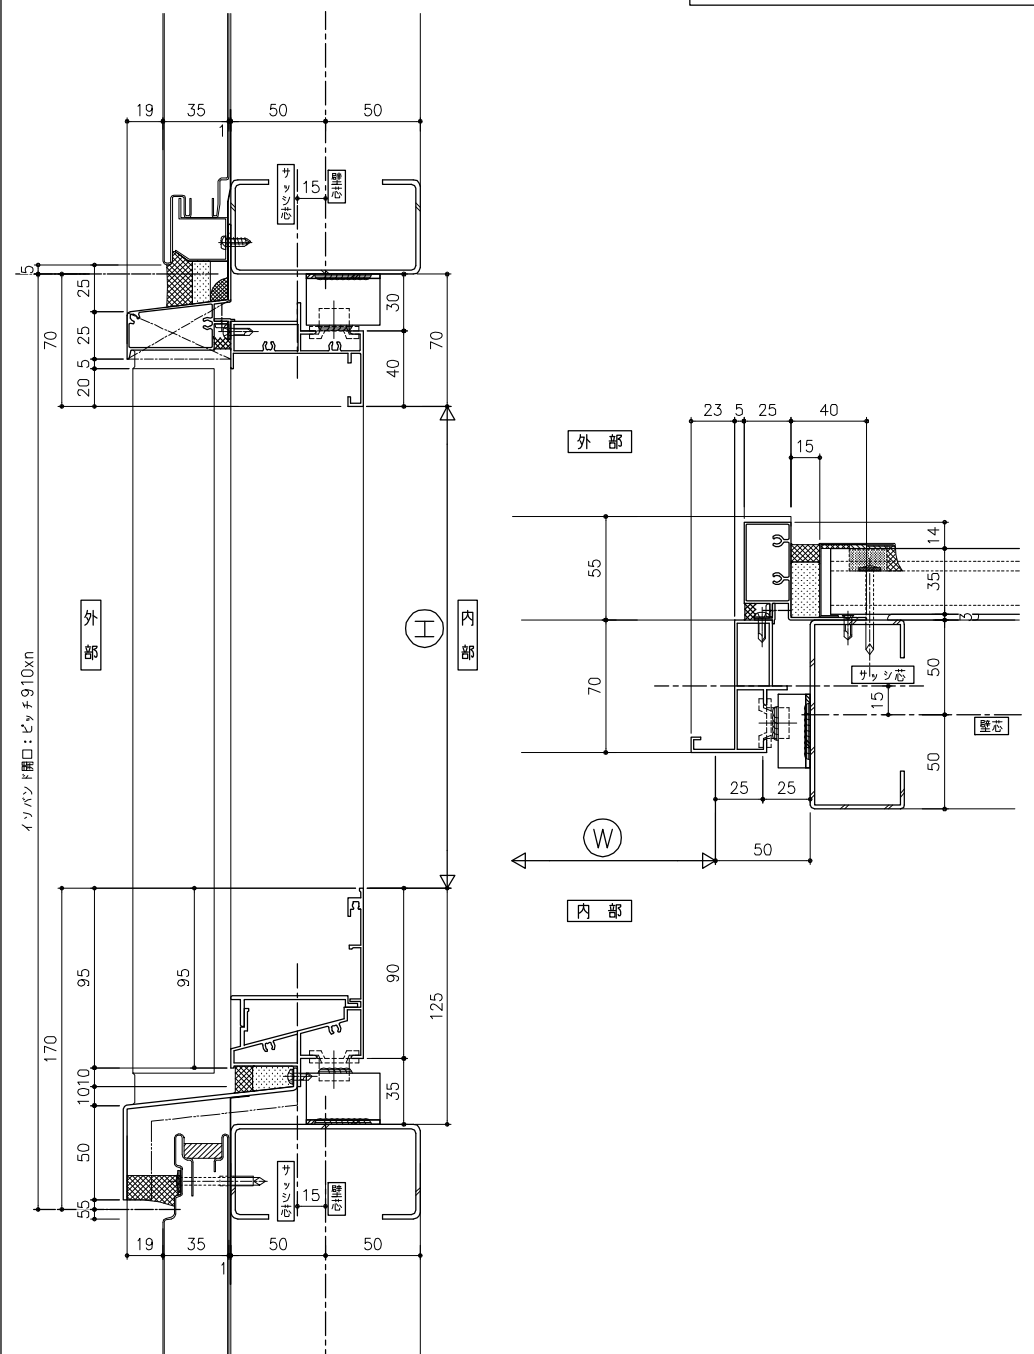

# 70mm枠参考納まり図

ALC納まり S:1/6

ECP納まり S:1/6

鉄骨納まり S:1/6

アゴ付納まり S:1/6